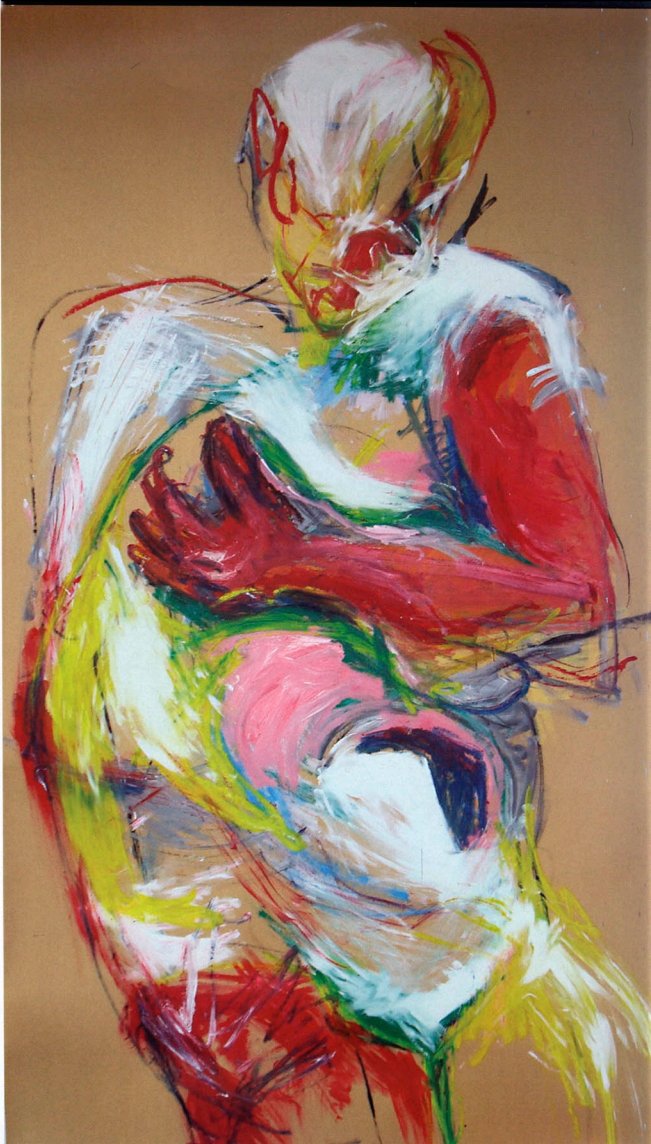

links Portret van Anneke  
Camstra, Foto: Germen  
Oosterhof

rechts New Body, acryl en  
olekrijt op karton, 180 x 120  
cm, 2007